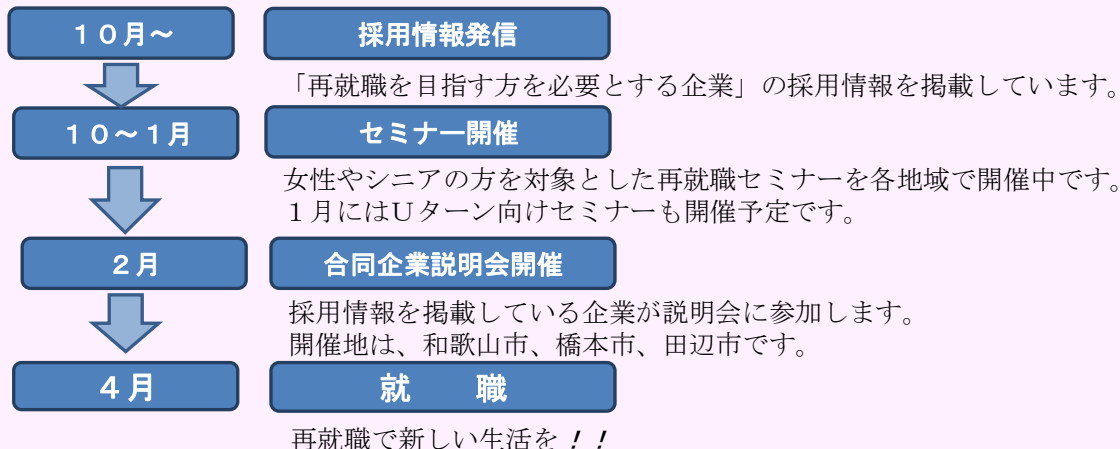

再就職を応援する取組

「和歌山県就活サイクルプロジェクト」をはじめました！！

和歌山県では、結婚や出産等で離職した女性、定年退職された方、**都会で働く人**に県内で再び働いていただくため、2月を就活強化月間と定めた「就活サイクルプロジェクト」に取り組んでいます。

このような方の再就職を支援するため「**再就職支援センター**」を設置し、就職相談、再就職に役立つセミナー、2月には県内3カ所で合同企業説明会を開催します。

「**現在、和歌山県外で働いているが、和歌山に戻って働きたい**」とお考えの方は、再就職支援センターから情報をお届けいたしますので、是非センターへご連絡をお願いします。

◆就活サイクルプロジェクトのスケジュール

今年度は、以下のスケジュールでプロジェクトを実施しています。