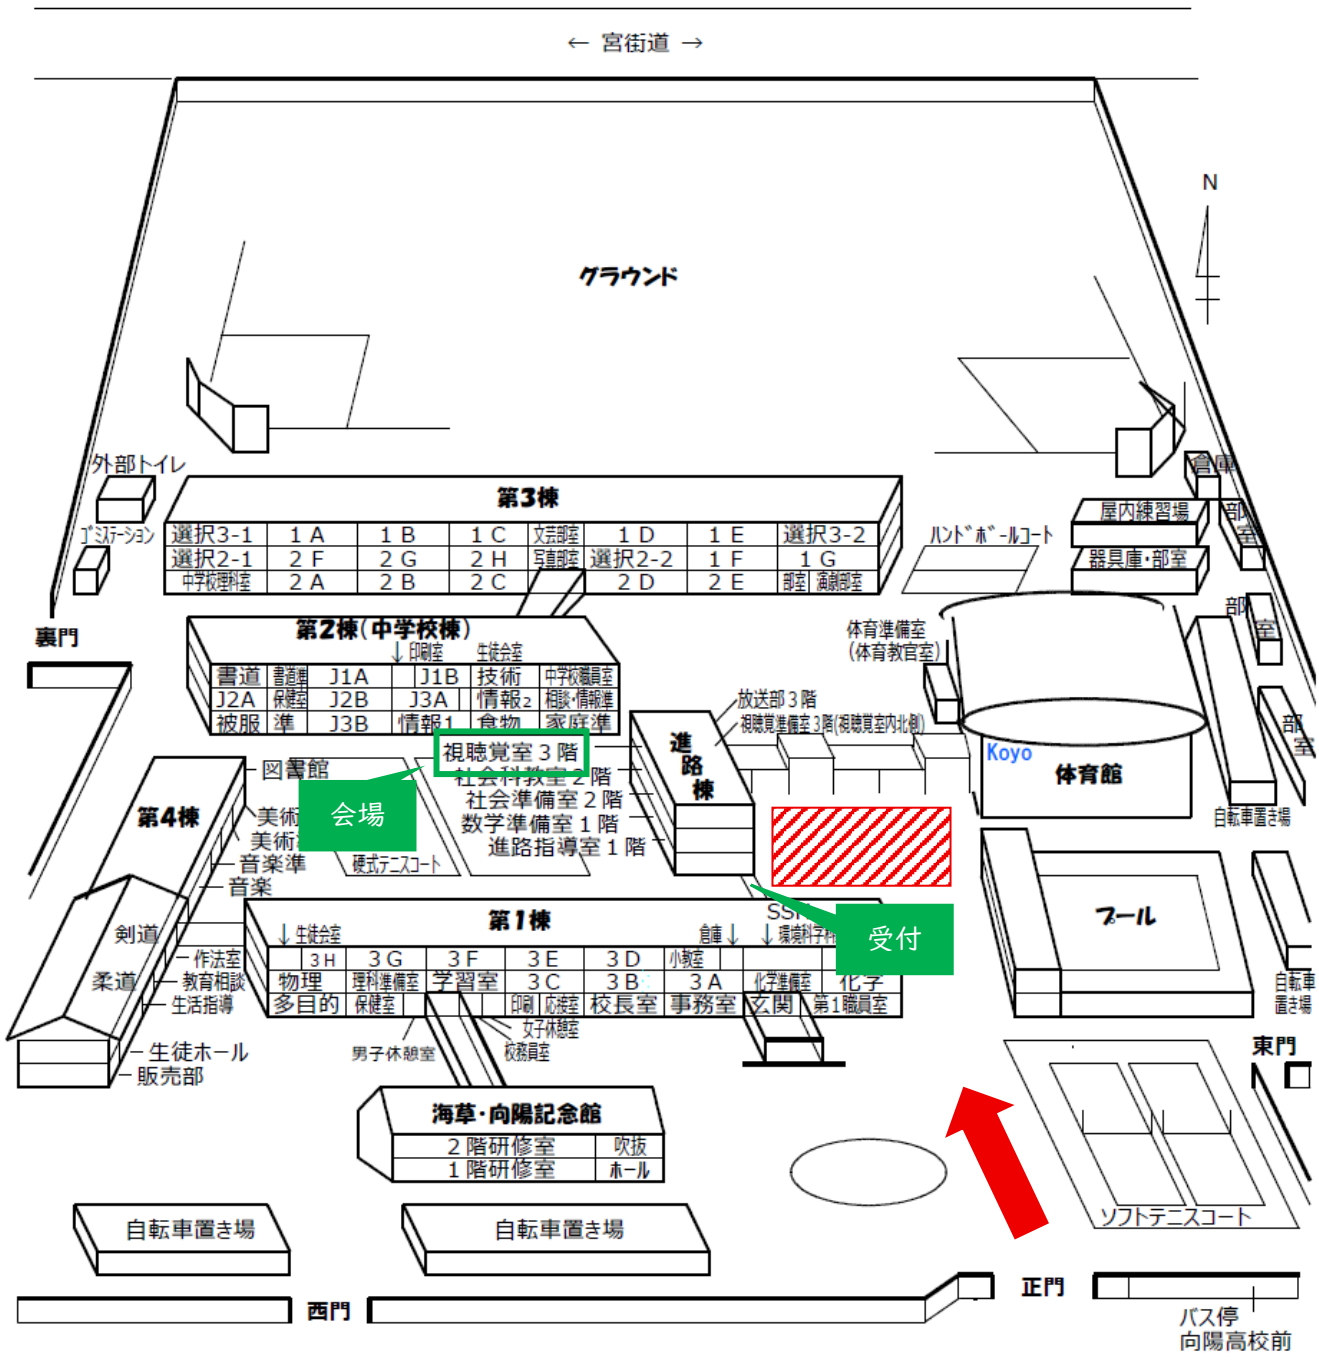

# 令和8年度 探究のタネを見つける会 in WAKAYAMA

## 【校内配置略図】

### 【駐車位置】

- できる限り公共交通機関をご利用ください。
- お車でのお越しいただく場合は、各校で乗り合わせてご来校いただきますようご協力の程よろしくお願いたします。満車の場合は近隣の有料駐車場に停めていただくことになります。
- お車で校内への入場は12:50以降をお願いいたします。当日は係の指示に従って駐車してください。

### 【受付】

進路棟（1階）にて行います。13:00～13:20の間をお願いいたします。